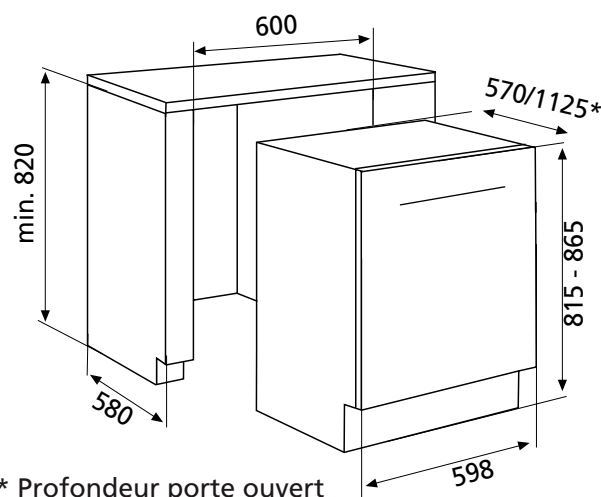

### Performances

- Capacité : 12 couverts
- Niveau sonore : 49 dB(A) - classe C
- Fonction ½ charge : permet de réduire l'apport d'eau pour les petites charges
- Séchage par condensation

- Puissance électrique d'installation : 1930 W
- 10 A - 230 V - 50 Hz
- Cordon d'alimentation : 140 cm - Avec prise

\* Profondeur porte ouvert

- Produit H x l x P : 815-865 x 598 x 570/1125\* mm
- Encastrement H x l x P : 820 x 600 x 580 mm
- Produit emballé H x l x P : 884 x 630 x 635 mm
- Poids net/brut : 42/48 kg