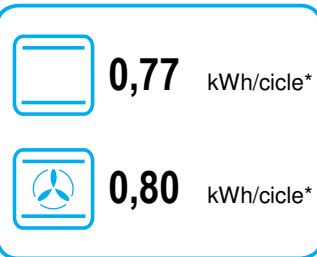

ENERG

енергия · ενέργεια

GLEM

**AR965MI6
AP3S38WI38A3MI**

* цикл · cyklus · portion · zklus · πρόγραμμα · ciclo · tsükkel · ohjelma · ciklus
ciklas · cikls · ěiklu · cyclus · cykl · ciclu · program · cykel